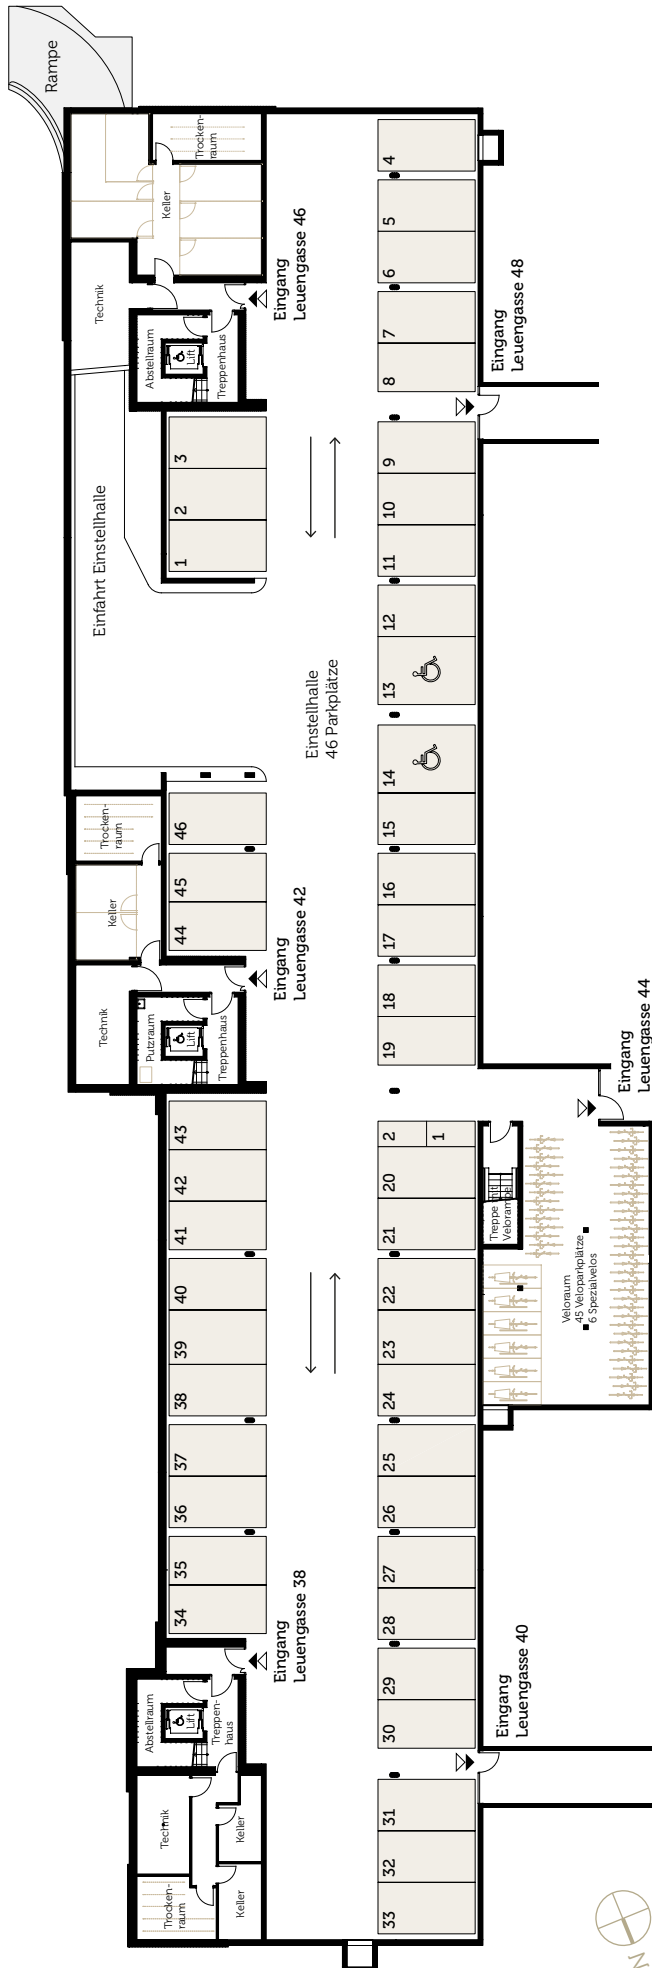

LEANDRO

Wohne deinen Freiraum!

Einstellhalle

Leuengasse 38 – 48, 8142 Uitikon

Einteilung der Parkplätze erfolgt durch den Verkäufer / Bauherr.
Massverschiebungen, Änderungen und Korrekturen bleiben vorbehalten.